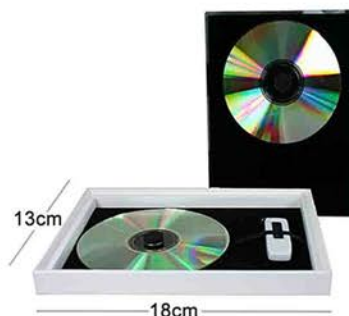

# Caixas p/ mídias e fotos

Com tampas personalizadas  
Impressas em lona

DVD

cód. 5447 R\$ 31,60

DVD  
+

Pendrive / pen Card

cód. 5437 R\$ 42,50

Pendrive  
OU  
Pen Card

cód. 5461 R\$ 20,20

Fotos  
OU

Pendrive / Pen Card

Até 40 fotos 10x15 cód. 5480 R\$ 42,50

Até 40 fotos 15x21 cód. 5492 R\$ 54,60

(05)Acácia

(07)Tabaco

(50)Branco