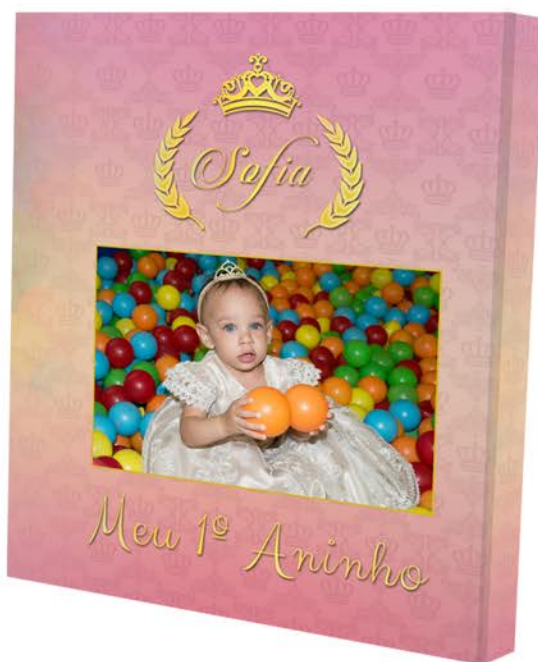

Estojo com aba de imã ou fecho com fita de cetim

Com lateral preta ou branca

- **cód. CX5a- 20x25 até 100 fotos R$ 53,50**
- **cód. CX5b- 20x25 acima de 100 R$ 58,30**
- **cód. CX6a- 20x30 até 100 fotos R$ 56,60**
- **cód. CX6b- 20x30 acima de 100 R$ 64,70**
- **cód. CX7a- 24x30 até 100 fotos R$ 58,60**
- **cód. CX7b- 24x30 acima de 100 R$ 67,10**
- **cód. CX8a- 30x40 até 100 fotos R$ 71,80**
- **cód. CX8b- 30x40 acima de 100 R$ 79,90**