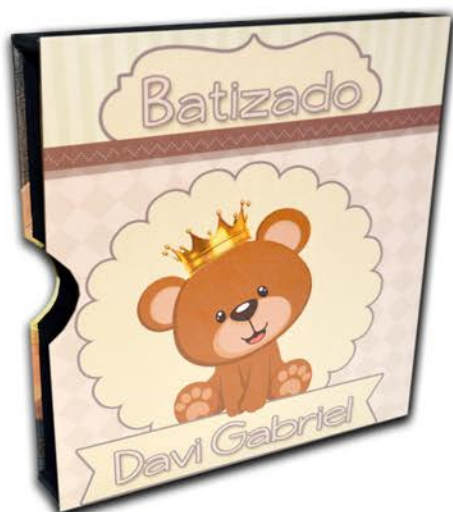

Luva personalizada

Com lateral preta ou branca

- cód. L1a- 20x25 até 100 fotos R$ 39,00
- cód. L1b- 20x25 acima de 100 R$ 43,40
- cód. L2a- 20x30 até 100 fotos R$ 40,10
- cód. L2b- 20x30 acima de 100 R$ 45,60
- cód. L3a- 24x30 até 100 fotos R$ 41,10
- cód. L3b- 24x30 acima de 100 R$ 46,70